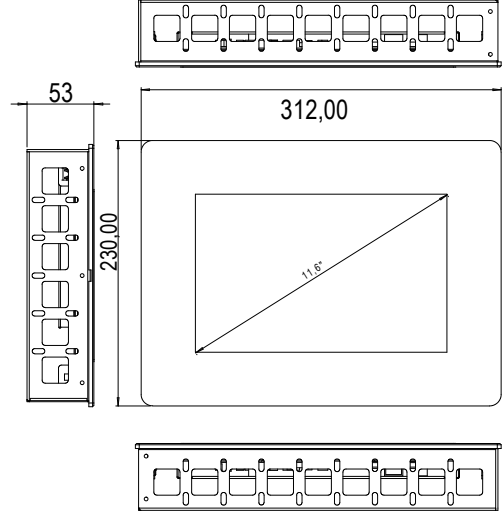

HPC-312-Serisi

Otel-Hastane Oda Kapı Bilgilendirme Sistemeleri, poliklinik kapı bilgi sistemleri, toplantı odaları veya konferans salonları kapı bilgi sistemlerinde, etkileşimli kiosk sistemleri, yönlendirme ve bilgilendirme, anket uygulamaları gibi ortamlarda kullanılmaktadır.

- ✓ HBYS ile Hasta Bilgilerine Erişim
- ✓ İnce Endüstriyel Paslanmaz Kasa
- ✓ 0-60° C Çalışma Sıcaklığı
- ✓ Kurumsal Renk ve Logo Seçenekleri

HPC-312-Serisi

Sistem				
CPU	Intel® Celeron N2930 SoC			
Parallel Port	N.A.			
Memory	1 x 204-pin DDR3L-1333 SO-DIMM up to 8GB			
Video RAM	Intel HD Graphics, 313MHz - 854MHz			
Chipset	Intel® NM10 / QM77			
Watchdog Timer	255 Level Reset			
Sistem Fan	1 x 4cm / 10CFM			
I/O				
Serial Port	Serial port headers (3 * RS232, 1 * RS232/422/485)			
Parallel Port	SPP/EPP/ECP			
USB Port	4 x (USB 2.0/3.0)			
KB / MS	1 x PS2 K/B and Mouse			
LAN	2 x Realtek RTL8111G Gigabit LAN with Enhanced Surge Protection			
Kablosuz LAN	802.11 b / g (Opsiyonel)			
Ses	Realtek ALC662 HD Audio codec			
Genişleme Yuvası	mSATA/mini-PCI Express Combo slot			
Veri Saklama				
SSD	M-SATA			
Besleme				
Giriş	110 / 220VAC veya 12 / 24VDC veya PoE			
Sipariş Kodu				
CPU	PSU	RAM	HD	Wifi
J1900	AC110/220	R4	32GB	Opsiyonel
	DC12/24	R8		
	PoE			

LCD Ekran	
Boyut / Tip	11.6" / 16:9
Maks. Çözünürlük	1280 x 800
Pixel Pitch	0.297mm x 0.297mm
Maks. Renk	16.7 M
Parlaklık (cd/m2)	250cd
Kontrast Oranı	700/1
Görüş Açısı	140°(H),120°(V)
Arka Işık MTBF	50,000 hours
Dokunmatik Ekran	Opsiyonel - 11.6" Capacitive
Ekstra Video Çıkışı	
Tip	HDMI
Maks. Çözünürlük	1920x1080 @ 60Hz
Mekanik & Çevresel Özellikler	
Çalışma Sıcaklığı	0 ~ 60°C
Depolama Rutubeti	5 ~ 95% (non-condensing)
Kasa	Ağır Şartlara Dayanımlı Alüminyum Metal Kasa
Ön Çerçeve	Paslanmaz Çelik, Alüminyum veya Cam
Ağırlık	Ekran ölçüsüne göre değişken (1 – 5 kg)
Boyutlar (WxHxD)	Ekran ölçüsüne göre değişken
Montaj	Ankastre